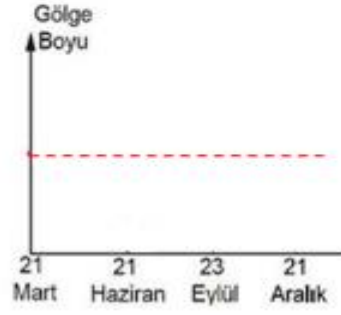

# GÖLGE BOYU GRAFİKLERİ

**GÜNEŞ IŞINLARININ DÜŞME AÇISI**

**GÖLGE BOYU**

4

## GÖLGE YÖNÜ DEĞİŞİMİ

|     | 21 HAZİRAN | 21 ARALIK | 21 MART-23 EYLÜL |
|-----|------------|-----------|------------------|
| I   |            |           |                  |
| II  |            |           |                  |
| III |            |           |                  |
| IV  |            |           |                  |
| V   |            |           |                  |