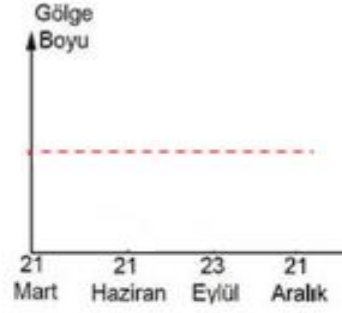

# GÖLGE BOYU GRAFİKLERİ

**GÜNEŞ IŞINLARININ DÜŞME AÇISI**

**GÖLGE BOYU**

4

## GÖLGE YÖNÜ DEĞİŞİMİ

|     | 21 HAZİRAN | 21 ARALIK | 21 MART-23 EYLÜL |
|-----|------------|-----------|------------------|
| I   |            |           |                  |
| II  |            |           |                  |
| III |            |           |                  |
| IV  |            |           |                  |
| V   |            |           |                  |