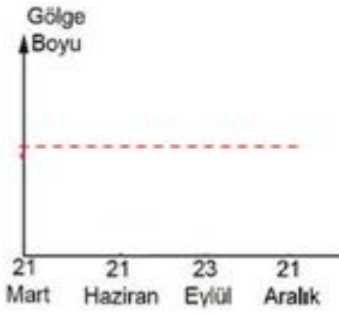

# GÖLGE BOYU GRAFİKLERİ

**GÜNEŞ IŞINLARININ DÜŞME AÇISI**

**GÖLGE BOYU**

4

## GÖLGE YÖNÜ DEĞİŞİMİ

|     | 21 HAZİRAN | 21 ARALIK | 21 MART-23 EYLÜL |
|-----|------------|-----------|------------------|
| I   |            |           |                  |
| II  |            |           |                  |
| III |            |           |                  |
| IV  |            |           |                  |
| V   |            |           |                  |