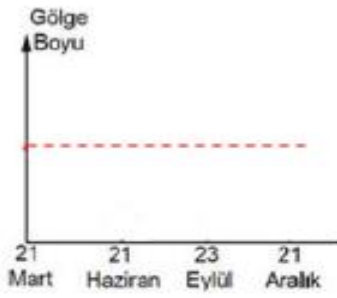

# GÖLGE BOYU GRAFİKLERİ

**GÜNEŞ IŞINLARININ DÜŞME AÇISI**

**GÖLGE BOYU**

4

## GÖLGE YÖNÜ DEĞİŞİMİ

|     | 21 HAZİRAN | 21 ARALIK | 21 MART-23 EYLÜL |
|-----|------------|-----------|------------------|
| I   |            |           |                  |
| II  |            |           |                  |
| III |            |           |                  |
| IV  |            |           |                  |
| V   |            |           |                  |