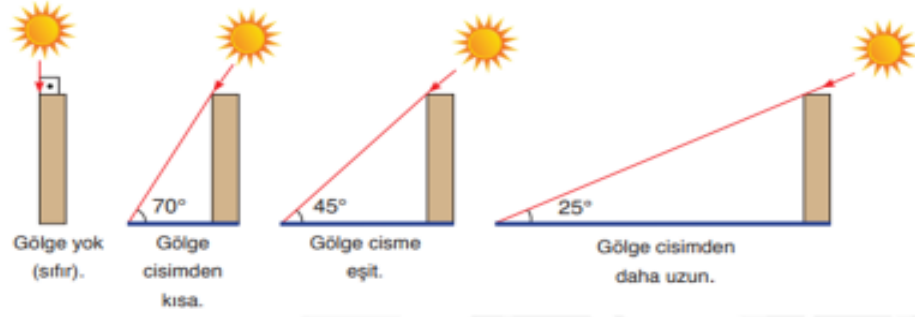

# GÖLGE BOYU GRAFİKLERİ

**GÜNEŞ IŞINLARININ DÜŞME AÇISI**

**GÖLGE BOYU**

4

## GÖLGE YÖNÜ DEĞİŞİMİ

|     | 21 HAZİRAN | 21 ARALIK | 21 MART-23 EYLÜL |
|-----|------------|-----------|------------------|
| I   |            |           |                  |
| II  |            |           |                  |
| III |            |           |                  |
| IV  |            |           |                  |
| V   |            |           |                  |